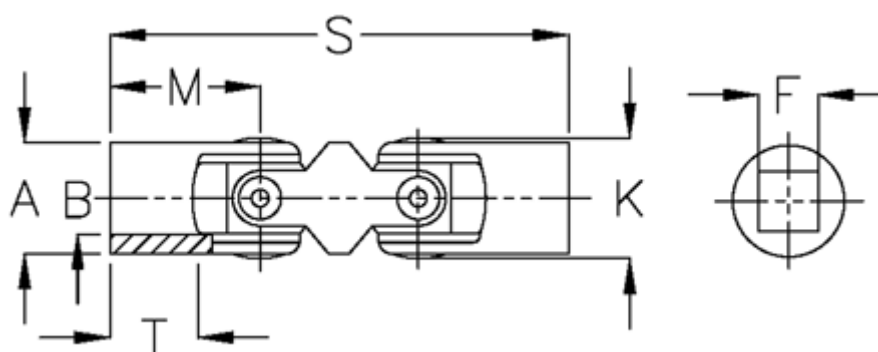

Varenummer: 07750304  
Beskrivelse: Dobbelt krydsled med glideleje  
0.750.304

## Mål

A	= 50
F	= 25
K	= 52.5
M	= 66
MD max. Nm	= 290
s	= 188
T	= 40